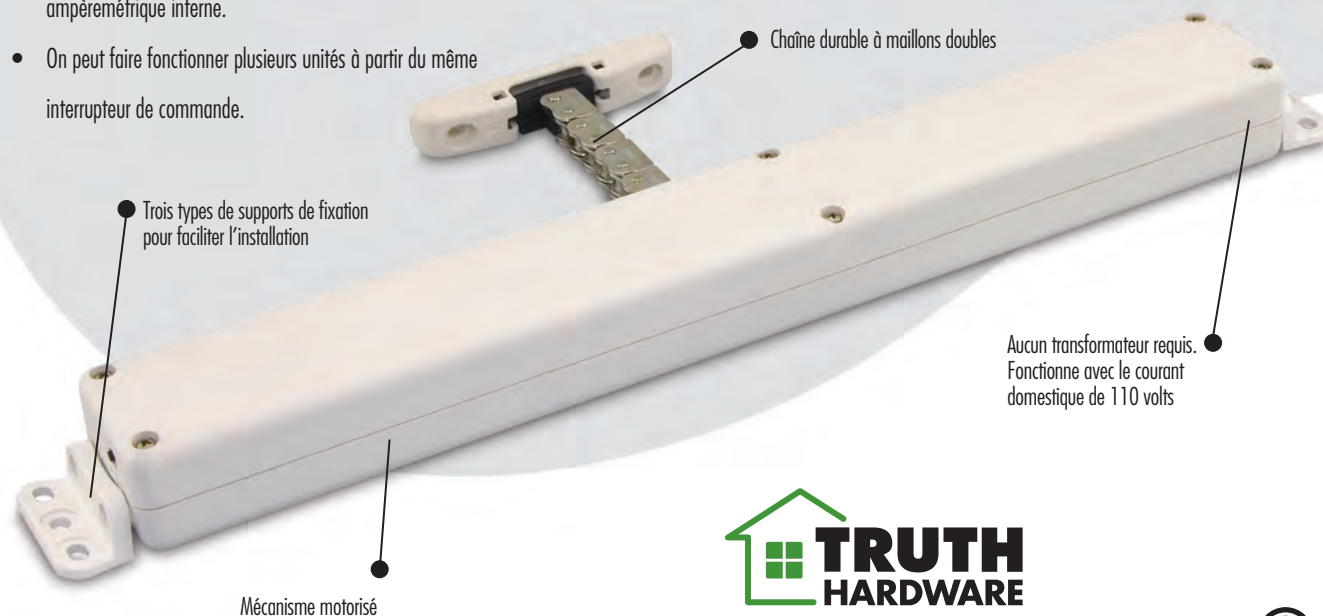

**TRUTH
HARDWARE**
better from every perspective®

Garantie : Ces dispositifs sont protégés par les conditions stipulées dans la garantie des fabricants et des concessionnaires autorisés de portes et fenêtres Truth. Se reporter aux modalités et conditions de Truth pour plus de détails.

Pour plus d'information, allez à www.truth.com ou appelez le 1 800 866-7884.